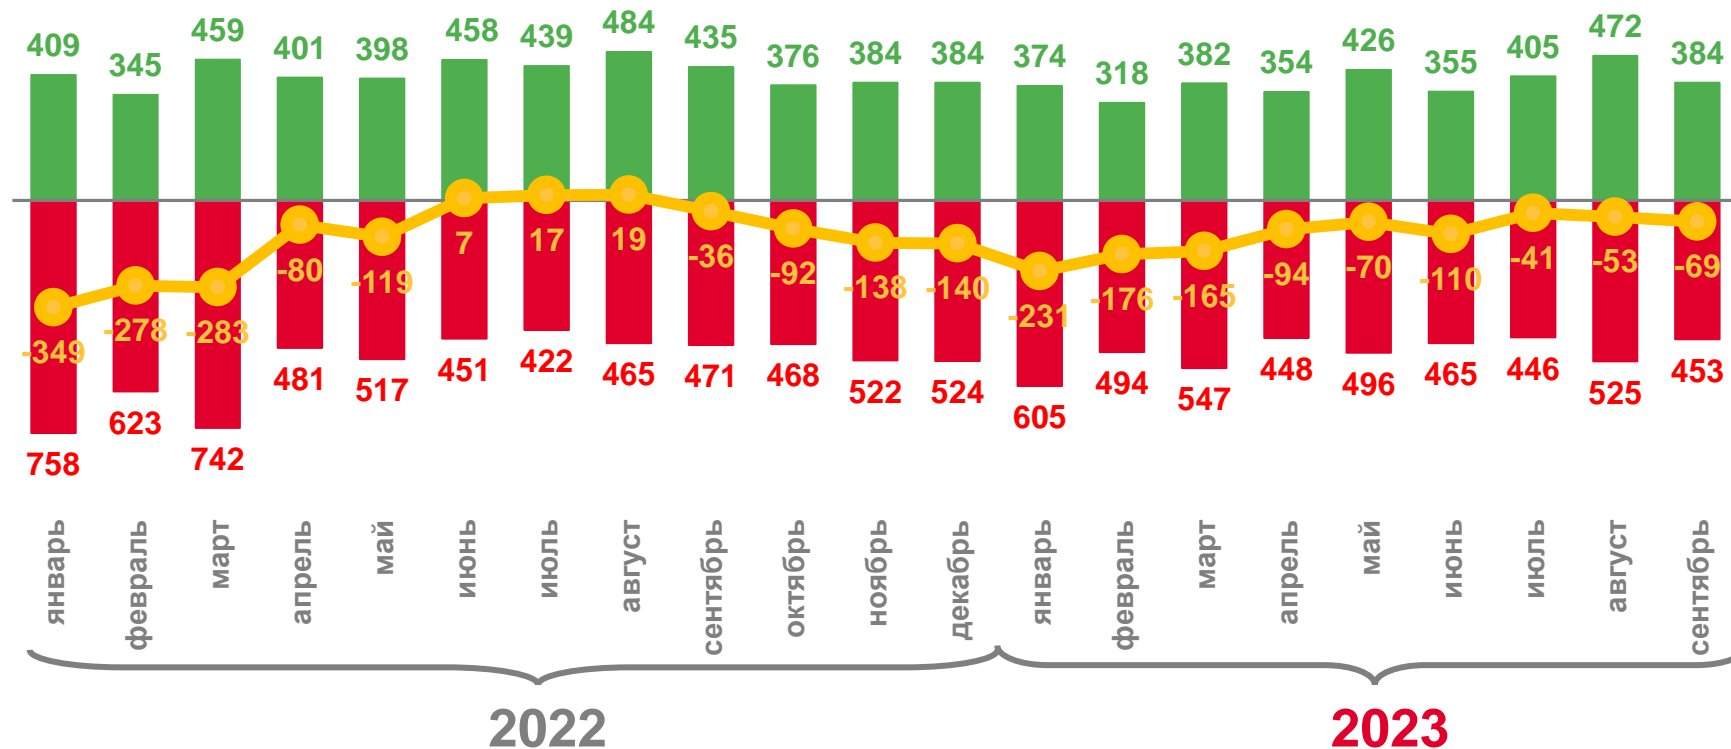

ЕСТЕСТВЕННОЕ ДВИЖЕНИЕ НАСЕЛЕНИЯ

ЗА ЯНВАРЬ-СЕНТЯБРЬ 2023 ГОДА, ЧЕЛОВЕК

Оперативные показатели
естественного движения населения

3 470

Число родившихся

4 479

Число умерших

-1 009

Естественный прирост (убыль)

■ Число родившихся

■ Число умерших

— Естественный прирост