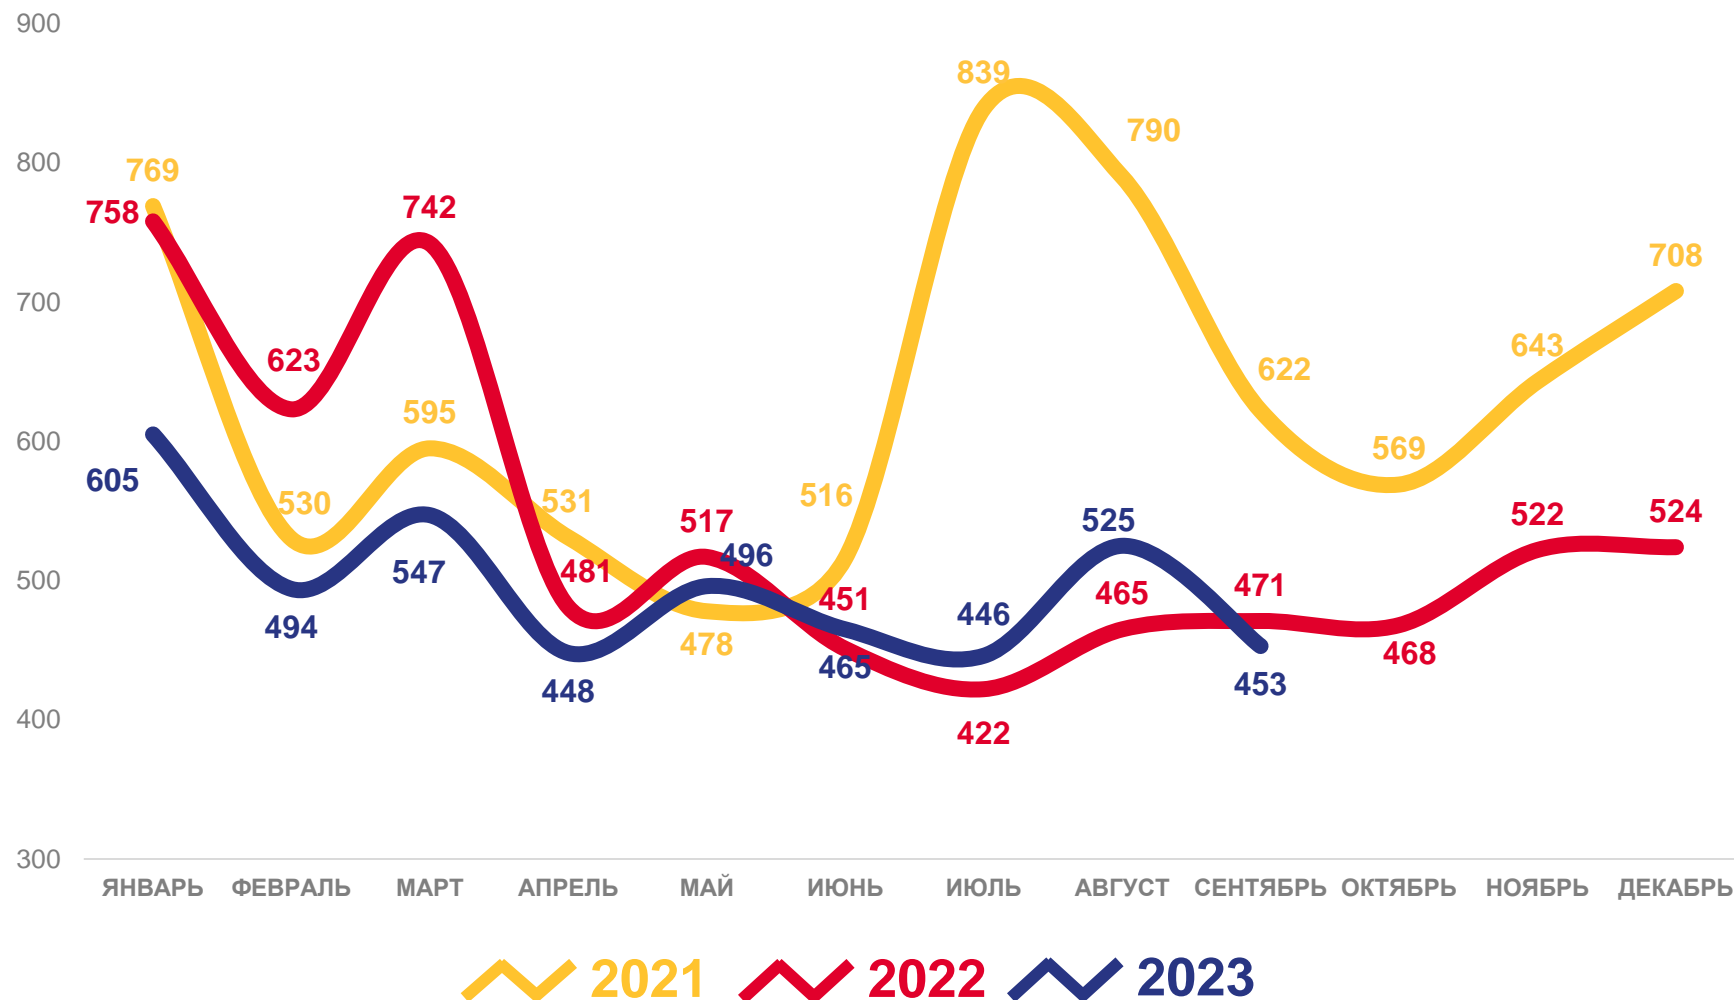

СМЕРТНОСТЬ

4 479

в расчете на 1000 человек

13,0

Коэффициент смертности

изменение, %

-9,1

к январю-сентябрю 2022 года

ЧИСЛО ЗАРЕГИСТРИРОВАННЫХ БРАКОВ И РАЗВОДОВ

ЗА ЯНВАРЬ-СЕНТЯБРЬ 2023 ГОДА, ЕДИНИЦ

БРАЧНОСТЬ И РАЗВОДИМОСТЬ

2 856

Число зарегистрированных браков

2 076

Число зарегистрированных разводов

МИГРАЦИОННОЕ ДВИЖЕНИЕ НАСЕЛЕНИЯ САХАЛИНСКОЙ ОБЛАСТИ

ЗА ЯНВАРЬ-СЕНТЯБРЬ 2023 ГОДА, ЧЕЛОВЕК

Прибыло

13 781

4,6%

к январю-сентябрю 2022 года

Выбыло

14 422

15,1%