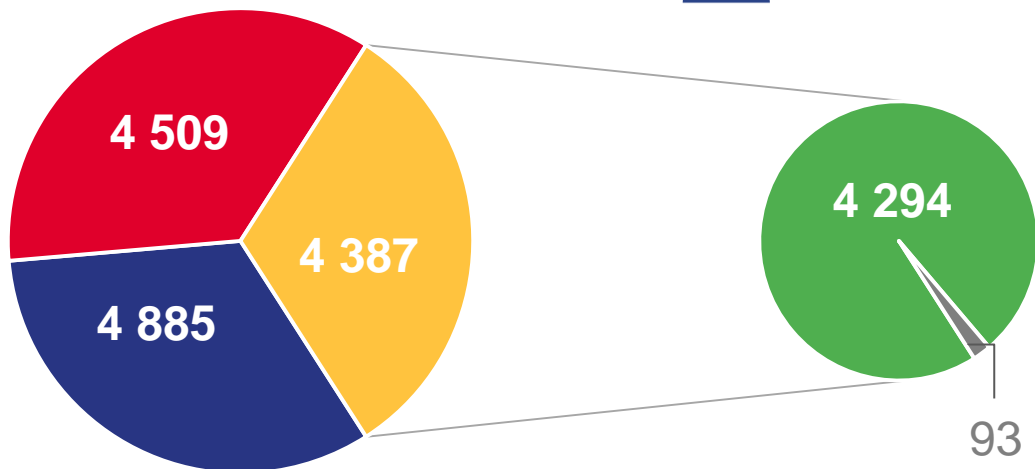

ОБЩИЕ ИТОГИ МИГРАЦИИ НАСЕЛЕНИЯ САХАЛИНСКОЙ ОБЛАСТИ

ЗА ЯНВАРЬ-СЕНТЯБРЬ 2023 ГОДА, ЧЕЛОВЕК

Оперативные показатели
миграционного движения населения

13 781

Число прибывших

14 422

Число выбывших

-641

Миграционная убыль населения

МИГРАЦИЯ НАСЕЛЕНИЯ САХАЛИНСКОЙ ОБЛАСТИ

Потоки передвижения

ЗА ЯНВАРЬ-СЕНТЯБРЬ 2023 ГОДА, ЧЕЛОВЕК

Прибывшие

13 781

Выбывшие

14 422

- Внутрирегиональная
- Межрегиональная
- Международная
- со странами СНГ
- с другими зарубежными странами

МЕЖДУНАРОДНАЯ МИГРАЦИЯ

ЗА ЯНВАРЬ-СЕНТЯБРЬ 2023 ГОДА, ЧЕЛОВЕК

Показатели международной миграции

Число прибывших