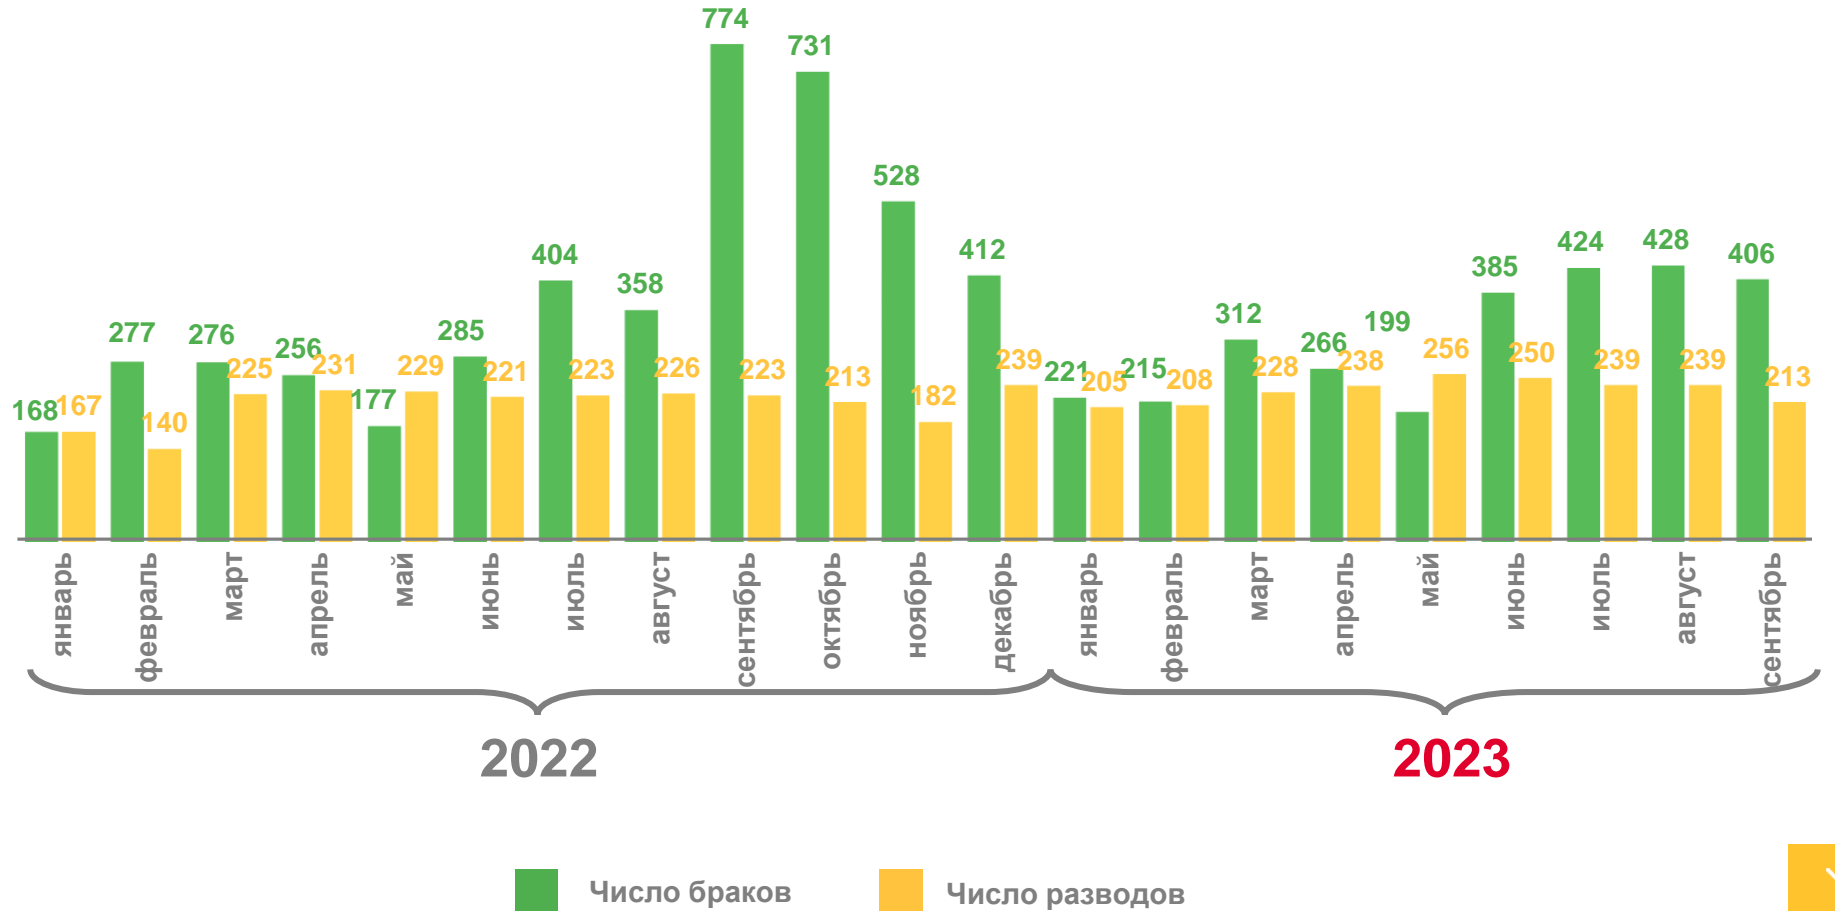

ЧИСЛО ЗАРЕГИСТРИРОВАННЫХ БРАКОВ И РАЗВОДОВ

ЗА ЯНВАРЬ-СЕНТЯБРЬ 2023 ГОДА, ЕДИНИЦ

БРАЧНОСТЬ И РАЗВОДИМОСТЬ

2 856

Число зарегистрированных браков

2 076

Число зарегистрированных разводов

МИГРАЦИОННОЕ ДВИЖЕНИЕ НАСЕЛЕНИЯ САХАЛИНСКОЙ ОБЛАСТИ

ЗА ЯНВАРЬ-СЕНТЯБРЬ 2023 ГОДА, ЧЕЛОВЕК

Прибыло

13 781

4,6%

к январю-сентябрю 2022 года

Выбыло

14 422

15,1%

ОБЩИЕ ИТОГИ МИГРАЦИИ НАСЕЛЕНИЯ САХАЛИНСКОЙ ОБЛАСТИ

ЗА ЯНВАРЬ-СЕНТЯБРЬ 2023 ГОДА, ЧЕЛОВЕК

Оперативные показатели
миграционного движения населения

13 781

Число прибывших

14 422

Число выбывших

-641