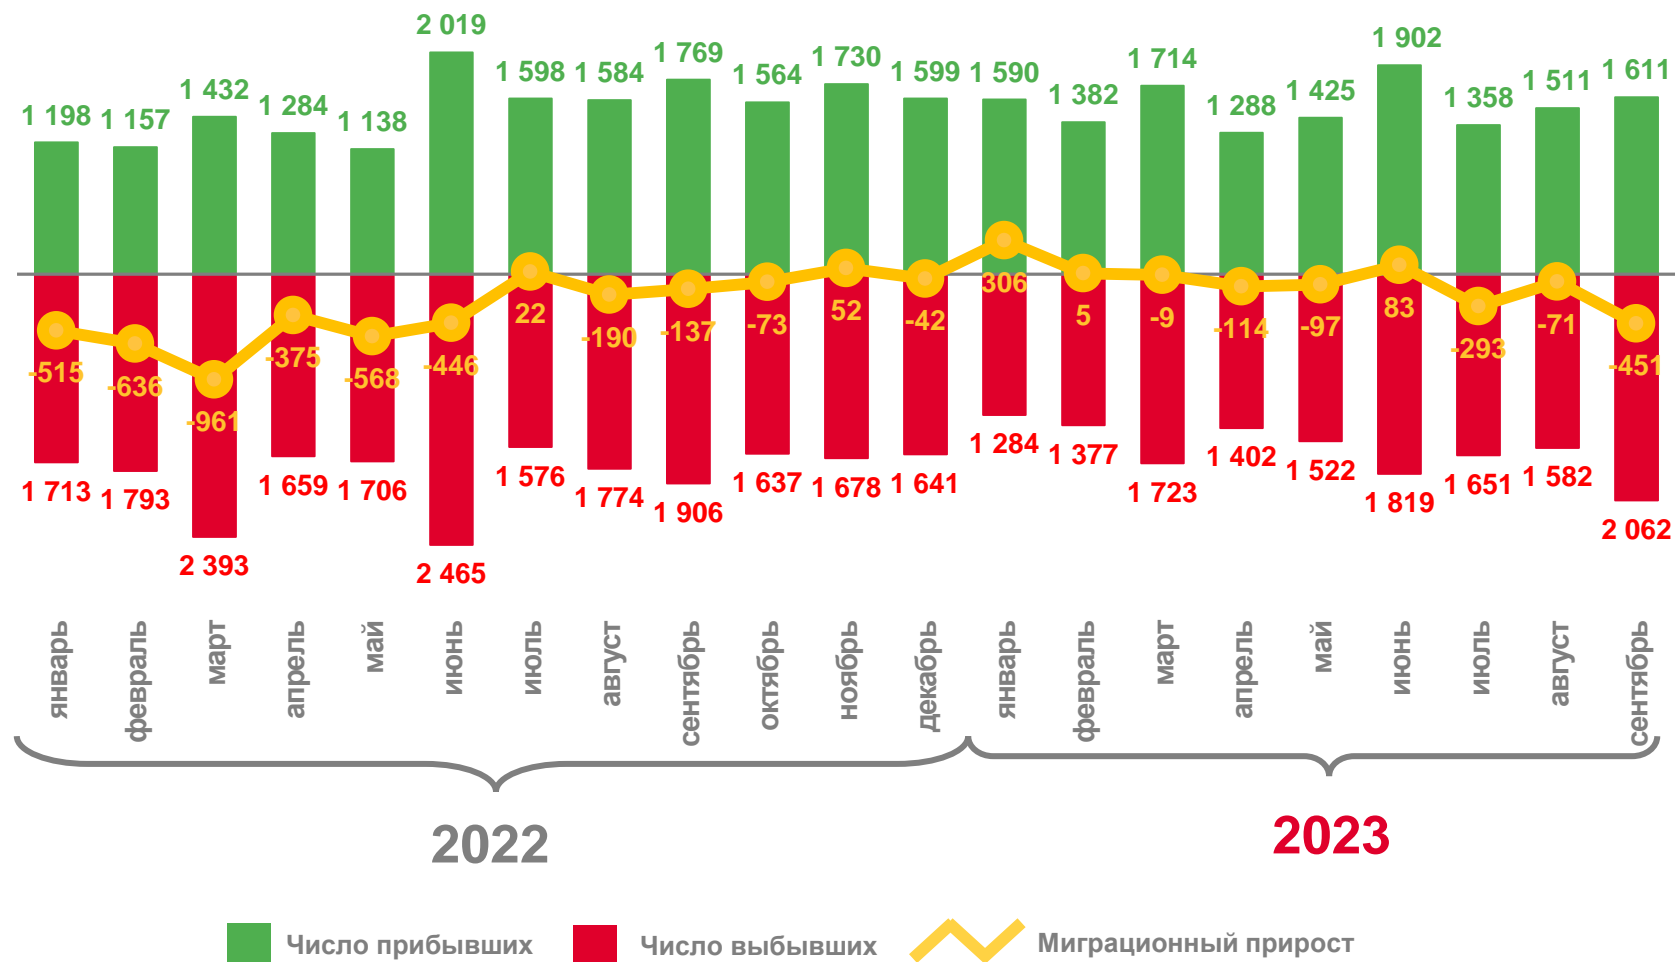

к январю-сентябрю 2022 года

Миграционная
убыль

-641

Сменили место жительства внутри области

4 509

за январь-сентябрь 2023 года

4 231

за январь-сентябрь 2022 года

ОБЩИЕ ИТОГИ МИГРАЦИИ НАСЕЛЕНИЯ САХАЛИНСКОЙ ОБЛАСТИ

ЗА ЯНВАРЬ-СЕНТЯБРЬ 2023 ГОДА, ЧЕЛОВЕК

Оперативные показатели
миграционного движения населения

13 781

Число прибывших

14 422

Число выбывших

-641

Миграционная убыль населения

МИГРАЦИЯ НАСЕЛЕНИЯ САХАЛИНСКОЙ ОБЛАСТИ

Потоки передвижения

ЗА ЯНВАРЬ-СЕНТЯБРЬ 2023 ГОДА, ЧЕЛОВЕК

Прибывшие

13 781

Выбывшие

14 422

- Внутрирегиональная
- Межрегиональная
- Международная
- со странами СНГ
- с другими зарубежными странами

МЕЖДУНАРОДНАЯ МИГРАЦИЯ

ЗА ЯНВАРЬ-СЕНТЯБРЬ 2023 ГОДА, ЧЕЛОВЕК

Показатели международной миграции

Число прибывших