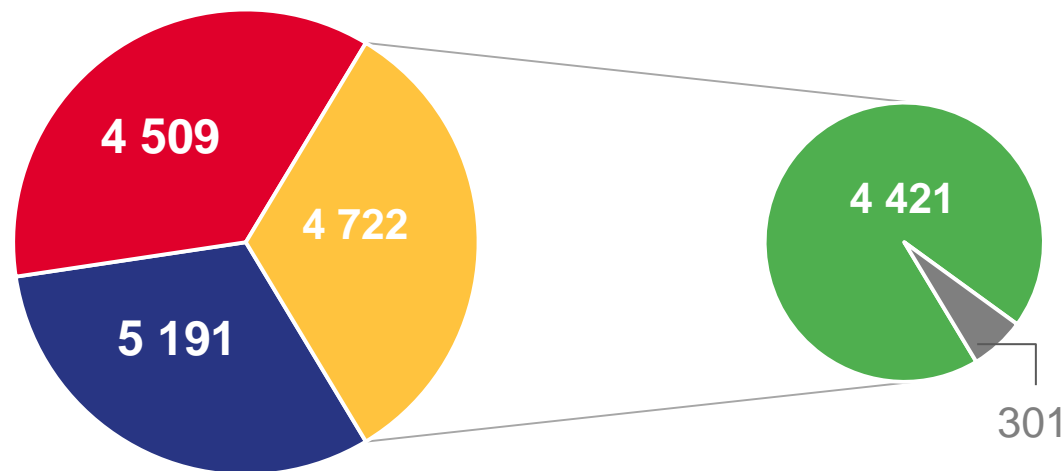

ОБЩИЕ ИТОГИ МИГРАЦИИ НАСЕЛЕНИЯ САХАЛИНСКОЙ ОБЛАСТИ

ЗА ЯНВАРЬ-СЕНТЯБРЬ 2023 ГОДА, ЧЕЛОВЕК

Оперативные показатели
миграционного движения населения

13 781

Число прибывших

14 422

Число выбывших

-641

Миграционная убыль населения

МИГРАЦИЯ НАСЕЛЕНИЯ САХАЛИНСКОЙ ОБЛАСТИ

Потоки передвижения

ЗА ЯНВАРЬ-СЕНТЯБРЬ 2023 ГОДА, ЧЕЛОВЕК

Прибывшие

13 781

Выбывшие

14 422

- Внутрирегиональная
- Межрегиональная
- Международная
- со странами СНГ
- с другими зарубежными странами

МЕЖДУНАРОДНАЯ МИГРАЦИЯ

ЗА ЯНВАРЬ-СЕНТЯБРЬ 2023 ГОДА, ЧЕЛОВЕК

Показатели международной миграции

Число прибывших