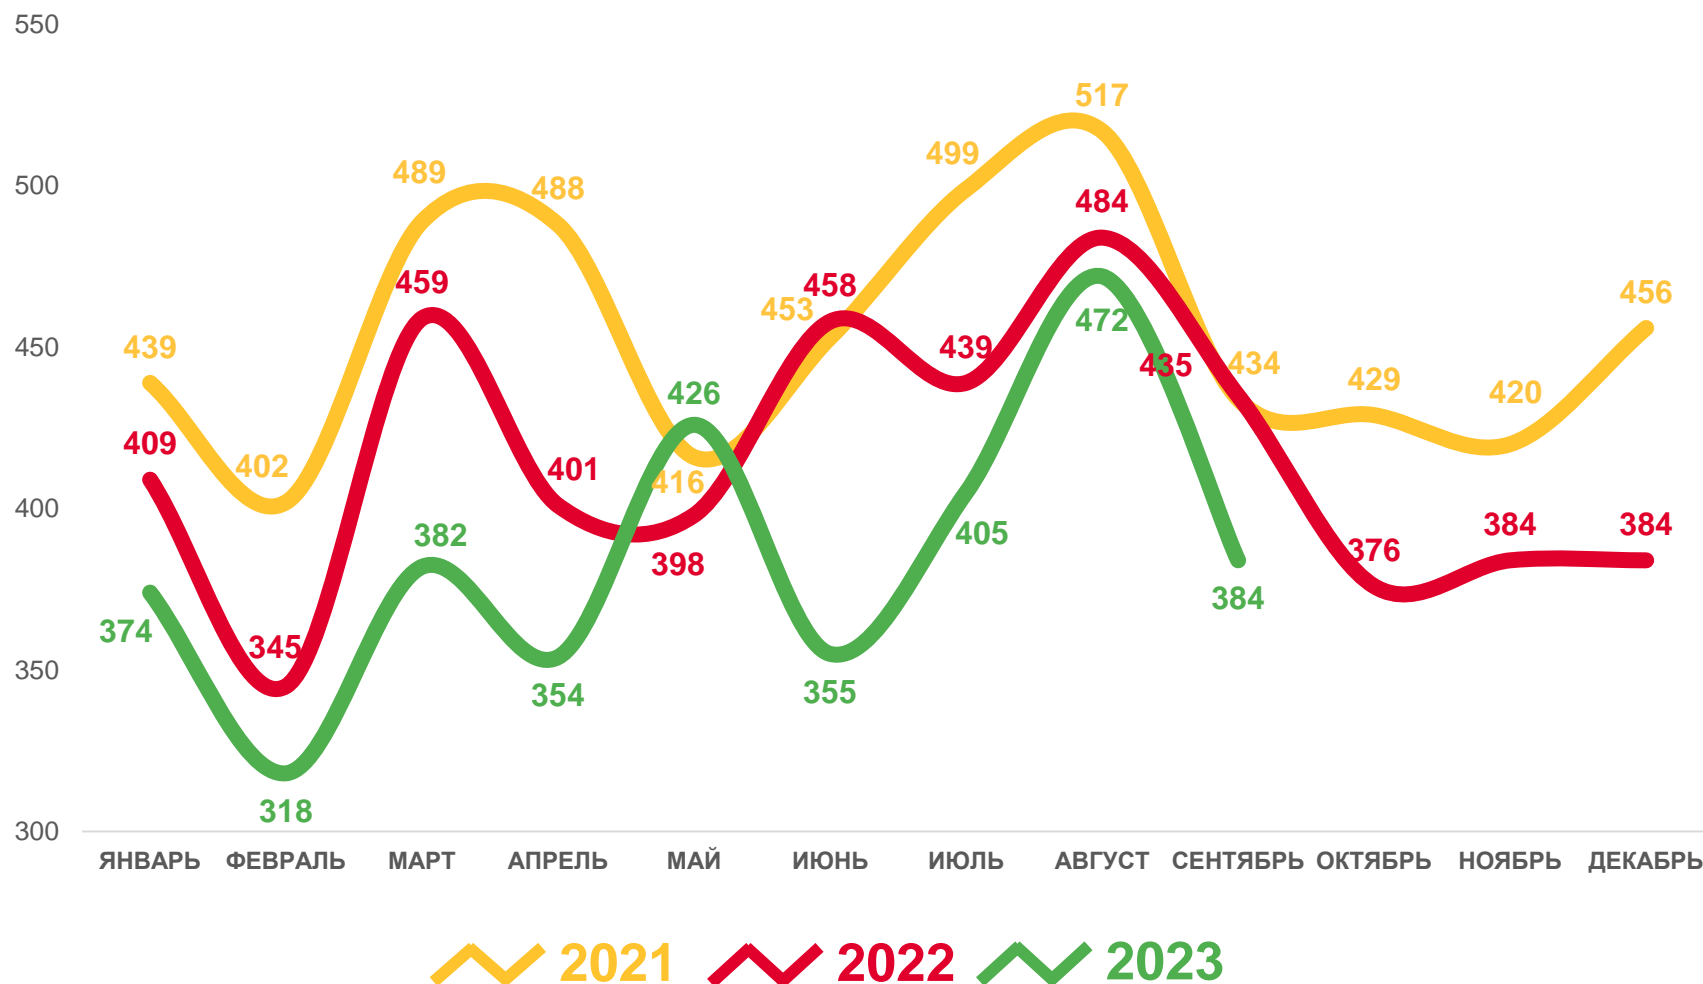

ЕСТЕСТВЕННОЕ ДВИЖЕНИЕ НАСЕЛЕНИЯ

ЗА ЯНВАРЬ-СЕНТЯБРЬ 2023 ГОДА, ЧЕЛОВЕК

Оперативные показатели
естественного движения населения

3 470

Число родившихся

4 479

Число умерших

-1 009

Естественный прирост (убыль)

■ Число родившихся

■ Число умерших

— Естественный прирост

ЧИСЛО ЗАРЕГИСТРИРОВАННЫХ РОДИВШИХСЯ

ЗА ЯНВАРЬ-СЕНТЯБРЬ 2023 ГОДА, ЧЕЛОВЕК

РОЖДАЕМОСТЬ

3 470

в расчете на 1000 человек

10,1

Коэффициент рождаемости

изменение, %

-9,4

к январю-сентябрю 2022 года

ЧИСЛО ЗАРЕГИСТРИРОВАННЫХ УМЕРШИХ

ЗА ЯНВАРЬ-СЕНТЯБРЬ 2023 ГОДА, ЧЕЛОВЕК

СМЕРТНОСТЬ

4 479

в расчете на 1000 человек

13,0

Коэффициент смертности

изменение, %

-9,1

к январю-сентябрю 2022 года